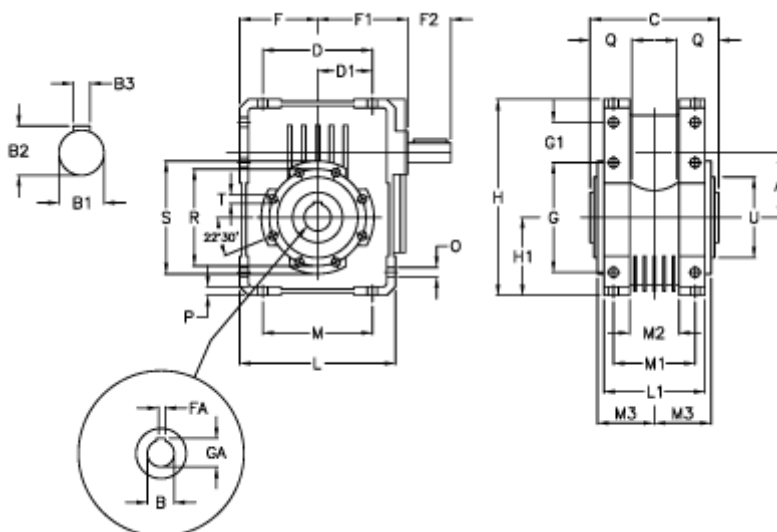

Varenummer: 3922086023700  
 Beskrivelse: Snekkegear med fri indgangsaksel  
 W 86U-23-HS usamlet

## Mål

A	= 86.90	D1 = 72.0	H = 245.5	O = 11.5
B	= 35	F = 100.0	H1 = 100.0	P = 11
B1	= 25	F1 = 142.5	L = 200	Q = 45
B2	= 28.0	F2 = 50	L1 = 125	R = 130
B3	= 8	FA = 10	M = 144	S = 150
Betegnelse	= W 86U-xx-HS	G = 144	M1 = 101	T = M10x18
C	= 140	G1 = 45.5	M2 = 57	U = 110
D	= 144.0	GA = 38.3	M3 = 64.5	